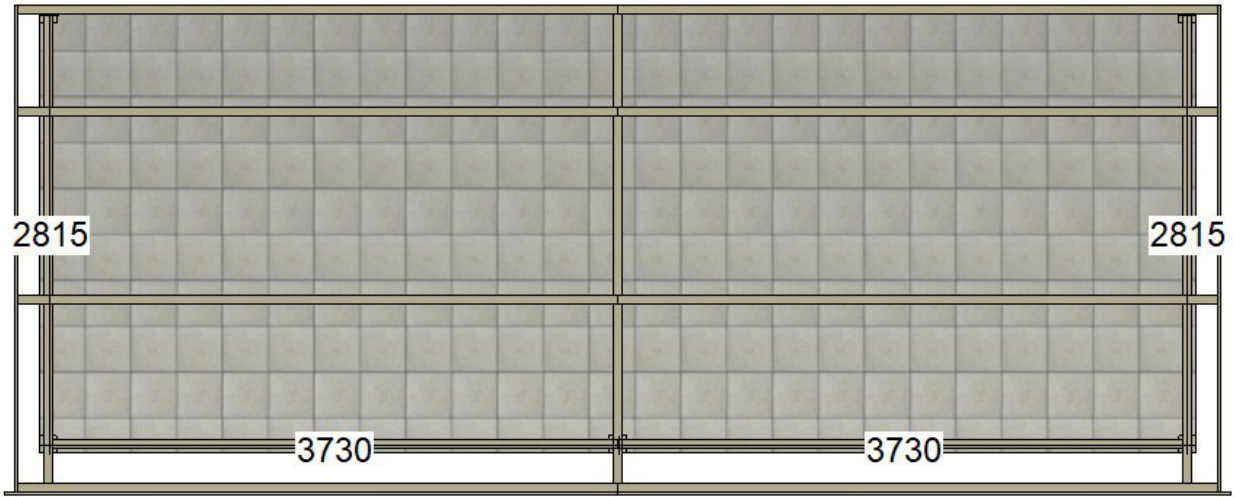

942130 Sadeltak - 7575x2930

2700 2930

3615 3615

7575

3615 3615

7575