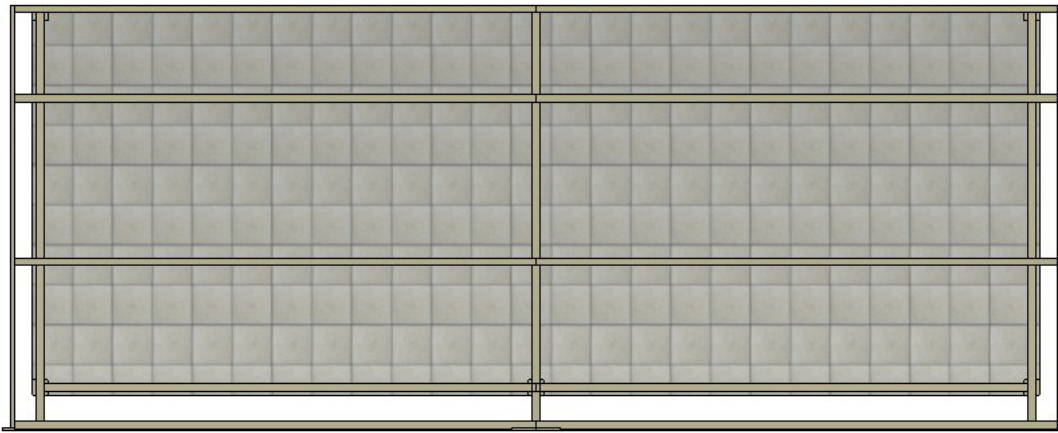

942130 Sadeltak - 7575x2930

2700 2930

3615 3615

7575

3615 3615

7575